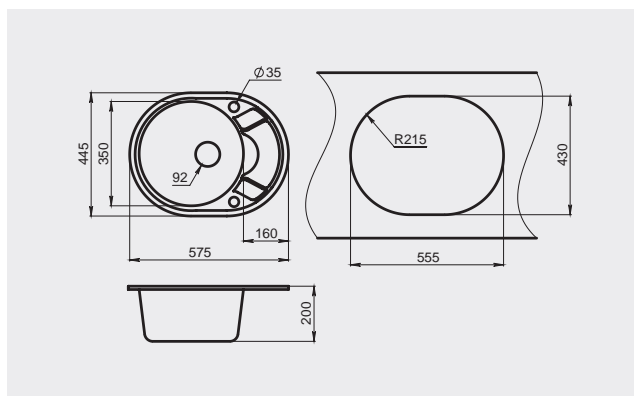

Смесители доступны во всех цветах моек.