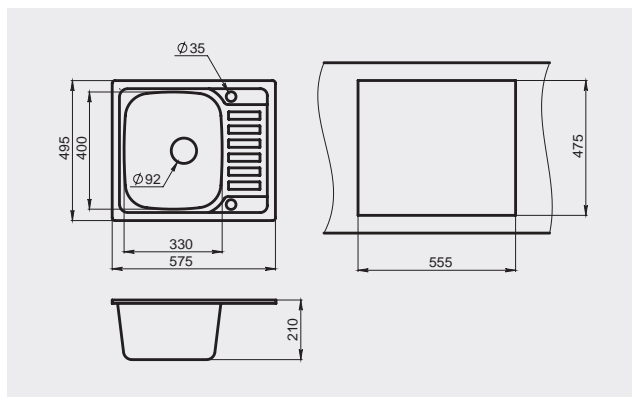

Размеры и установка