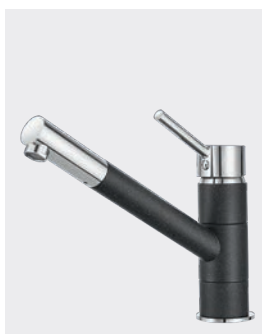

Рекомендованные смесители

Granula GR-0010