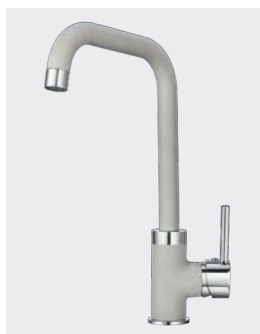

Granula GR-0041