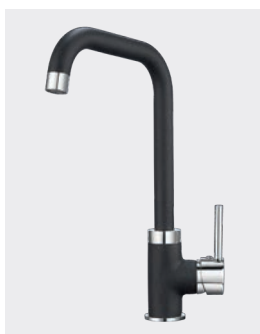

Granula GR-0041