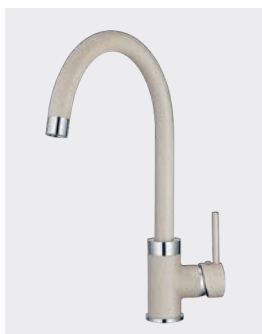

Рекомендованные смесители

Granula GR-2125