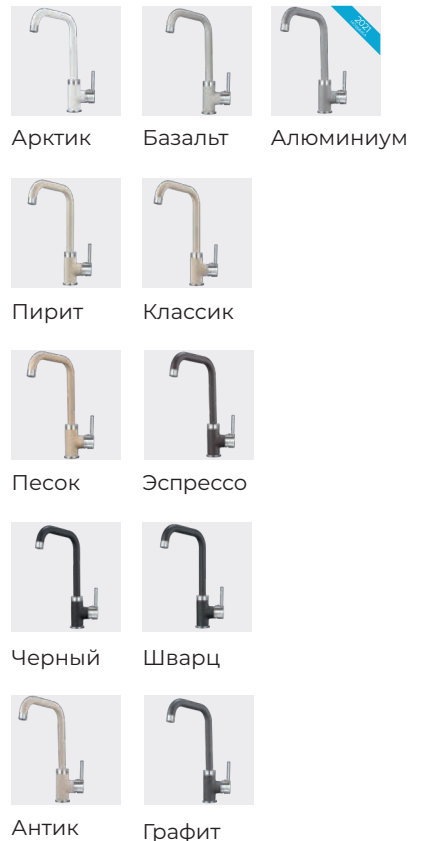

Палитра цветов

Корпус: латунь

Покрытие: хром

Картридж: керамический дисковый D35 мм

Шланги: 1/2 400 мм

Отверстие под смеситель: 35 мм

Установочные крепежи: сталь и латунь

- Стабилизирующая пластина для лучшей устойчивости смесителя.
- Вращающийся излив 360 градусов.