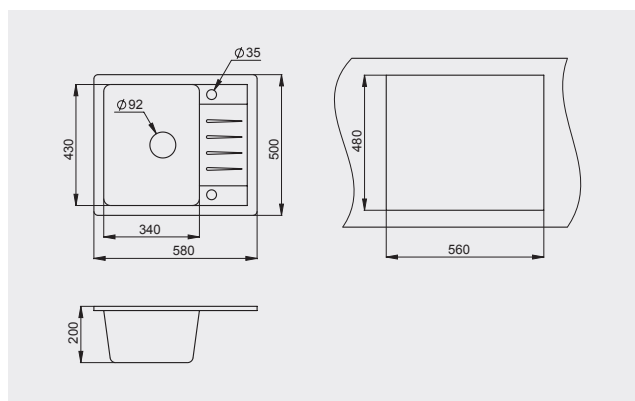

## Размеры и установка

Смесители доступны во всех цветах серии "STANDART".

Серия