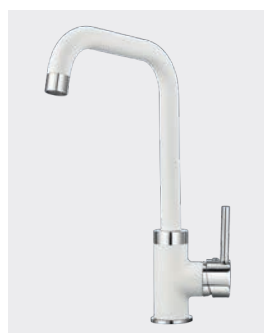

Рекомендованные смесители

Granula GR-0041