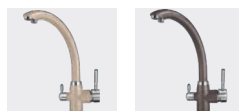

Песок

Эспрессо