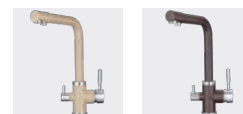

Песок   Эспрессо