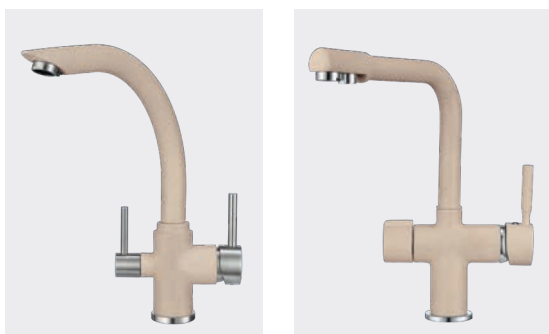

Рекомендованные смесители

Granula GR-2304

Granula GR-2088