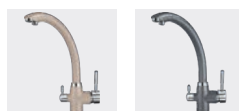

Черный

Шварц

Антик

Графит

**Корпус:** латунь  
**Покрытие:** хром  
**Картридж:** керамический дисковый D35 мм  
**Шланги:** 1/2 400 мм  
**Отверстие под смеситель:** 35 мм  
**Установочные крепежи:** сталь