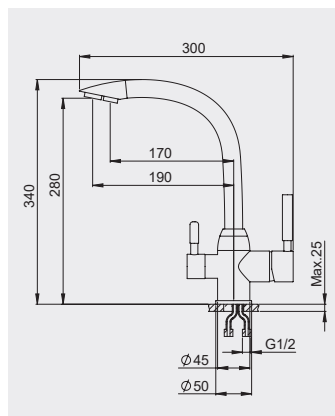

Размеры и установка

Палитра цветов

Арктик

Базальт

Алюминий

Пирит

Классик

Песок

Эспрессо

Черный

Шварц

Антик

Графит

Корпус: латунь
Покрытие: хром
Картридж: керамический дисковый D35 мм
Шланги: 1/2 400 мм
Отверстие под смеситель: 35 мм
Установочные крепежи: сталь

- Стабилизирующая пластина для лучшей устойчивости смесителя.
- Вращающийся излив 360 градусов.

Серия
Granula GR-2168