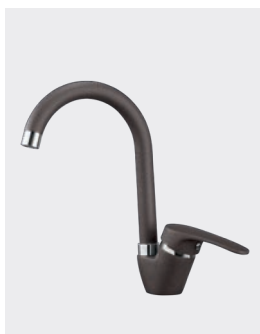

Granula GR-1024