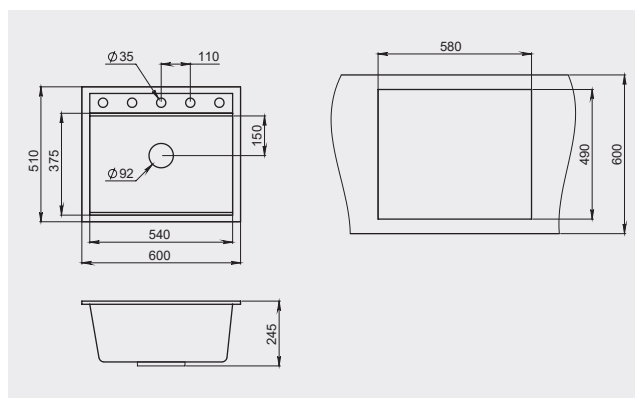

Размеры и установка

Смесители доступны во всех цветах моек серии "Kitchen Space".