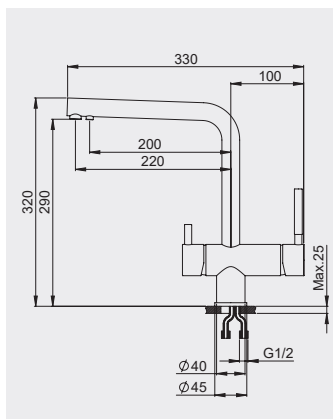

Размеры и установка

Палитра цветов

Корпус: нержавеющая сталь

Покрытие: хром

Картридж: керамический дисковый D35 мм

Шланги: 1/2 400 мм

Отверстие под смеситель: 35 мм

Установочные крепежи: сталь и латунь

- Стабилизирующая пластина для лучшей устойчивости смесителя.
- Вращающийся излив 360 градусов.

Серия