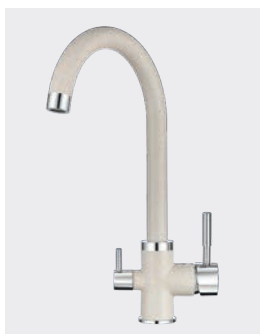

Granula GR-2168