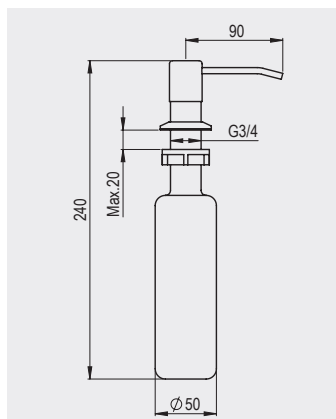

Размеры и установка

Палитра цветов

Арктик   Базальт   Алюминийум

Пирит   Классик

Песок   Эспрессо

Черный   Шварц

Антик   Графит

Помпа: латунь
Покрытие: хром
Колба: пластик
Емкость колбы: 350 мл
Диаметр отверстия для установки: 25 мм

- Вращающийся излив 360 градусов.

Серия
Granula GR-01 D