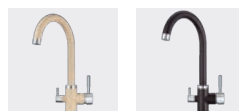

Песок

Эспрессо