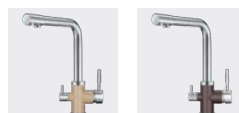

Песок

Эспрессо