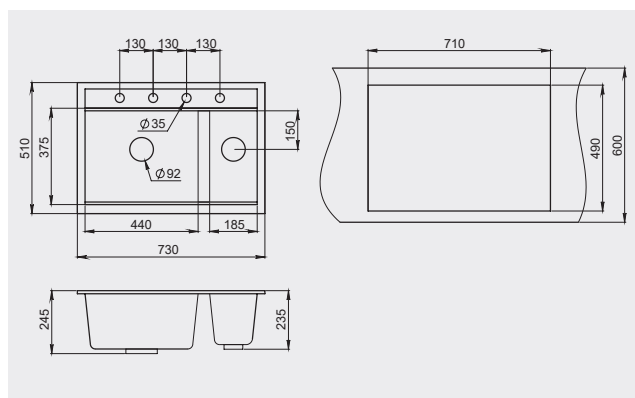

## Размеры и установка

Смесители доступны во всех цветах моек серии "Kitchen Space".

Серия