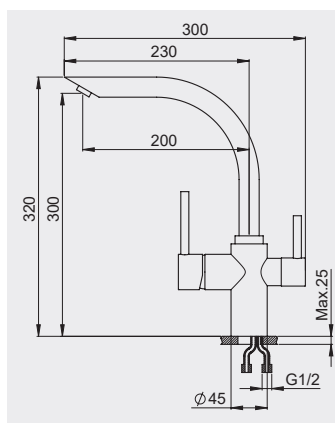

Размеры и установка

Палитра цветов

Корпус: нержавеющая сталь

Покрытие: хром

Картридж: керамический дисковый D35 мм

Шланги: 1/2 400 мм

Отверстие под смеситель: 35 мм

Установочные крепежи: сталь и латунь

- Стабилизирующая пластина для лучшей устойчивости смесителя.
- Вращающийся излив 360 градусов.