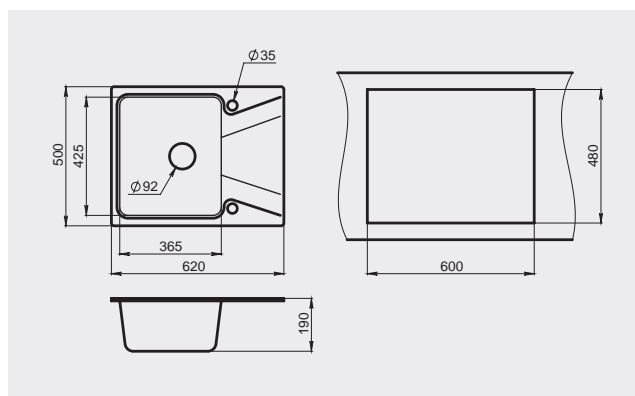

Размеры и установка