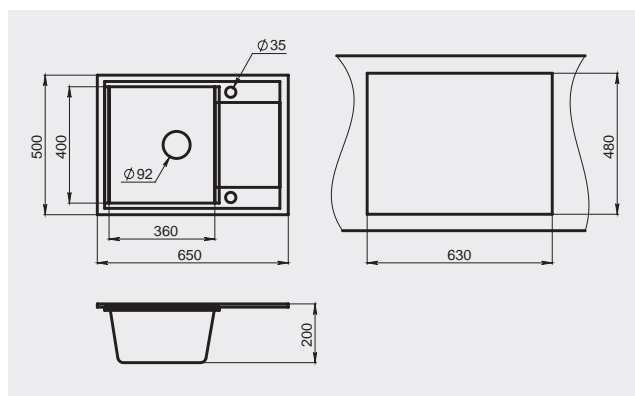

## Размеры и установка

Смесители доступны во всех цветах моек серии "HIBRID".

Серия