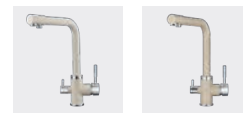

Пирит   Классик