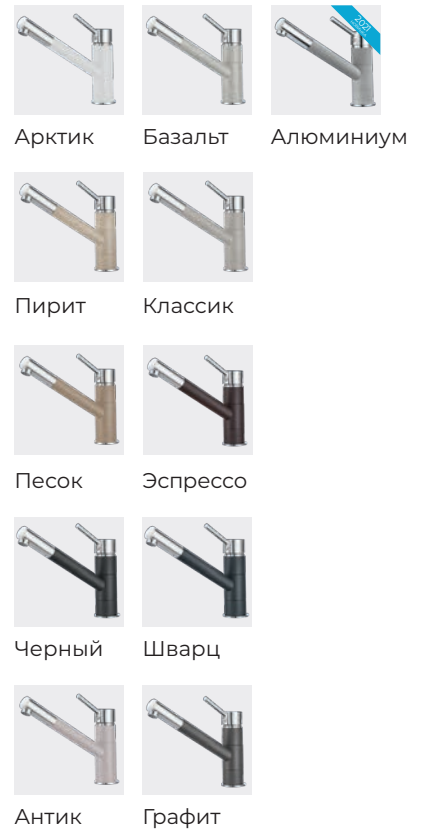

Палитра цветов

Корпус: латунь

Покрытие: хром

Картридж: керамический дисковый D35 мм

Шланги: 1/2 400 мм

Отверстие под смеситель: 35 мм

Установочные крепежи: сталь

- Стабилизирующая пластина для лучшей устойчивости смесителя.
- Вращающийся излив 360 градусов.

Серия