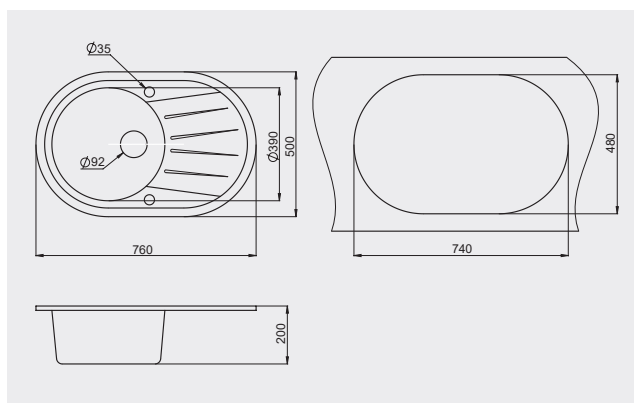

Рекомендованные смесители

Размеры и установка

Standart ST-31

Standart ST-03

Смесители доступны во всех цветах серии "STANDART".