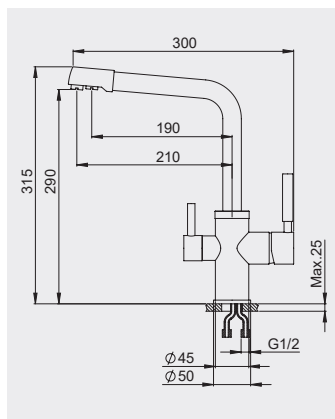

Размеры и установка

Палитра цветов

Корпус: латунь

Покрытие: хром

Картридж: керамический дисковый D35 мм

Шланги: 1/2 400 мм

Отверстие под смеситель: 35 мм

Установочные крепежи: сталь

- Стабилизирующая пластина для лучшей устойчивости смесителя.
- Вращающийся излив 360 градусов.

Серия