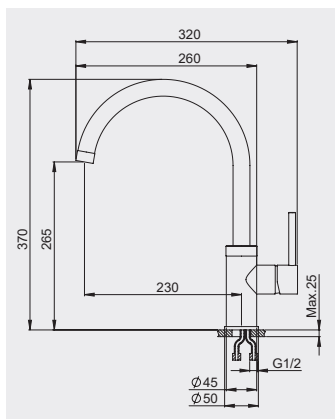

Размеры и установка

Палитра цветов

Корпус: латунь

Покрытие: хром

Картридж: керамический дисковый D35 мм

Шланги: 1/2 400 мм

Отверстие под смеситель: 35 мм

Установочные крепежи: сталь и латунь

- Стабилизирующая пластина для лучшей устойчивости смесителя.
- Вращающийся излив 360 градусов.