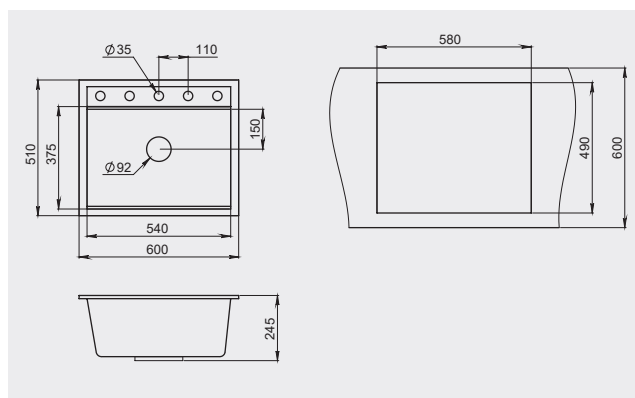

Размеры и установка

Смесители доступны во всех цветах моек серии "Kitchen Space".