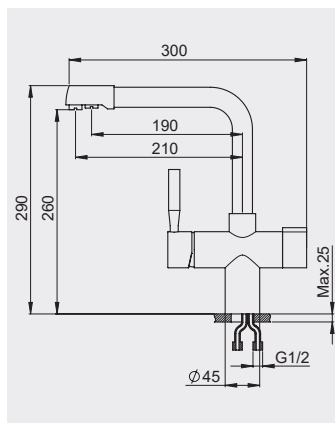

Размеры и установка

Палитра цветов

Корпус: латунь

Покрытие: хром

Картридж: керамический дисковый D35 мм

Шланги: 1/2 400 мм

Отверстие под смеситель: 35 мм

Установочные крепежи: сталь и латунь

- Стабилизирующая пластина для лучшей устойчивости смесителя.
- Вращающийся излив 360 градусов.