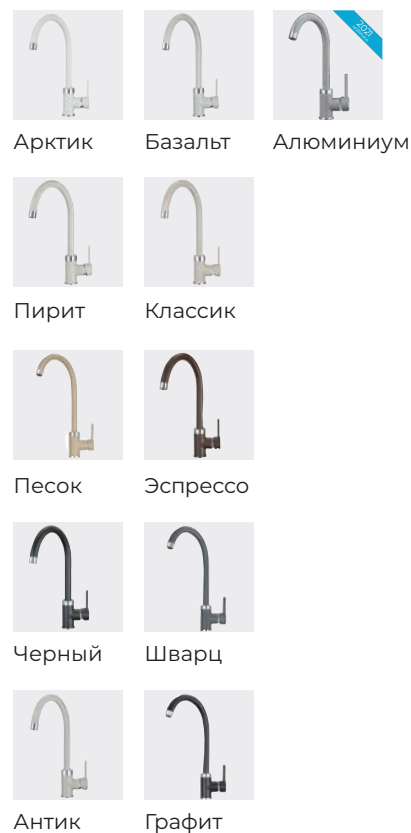

Палитра цветов

Корпус: латунь
Покрытие: хром
Картридж: керамический дисковый D35 мм
Шланги: 1/2 400 мм
Отверстие под смеситель: 35 мм
Установочные крепежи: сталь и латунь

- Стабилизирующая пластина для лучшей устойчивости смесителя.
- Вращающийся излив 360 градусов.

Серия