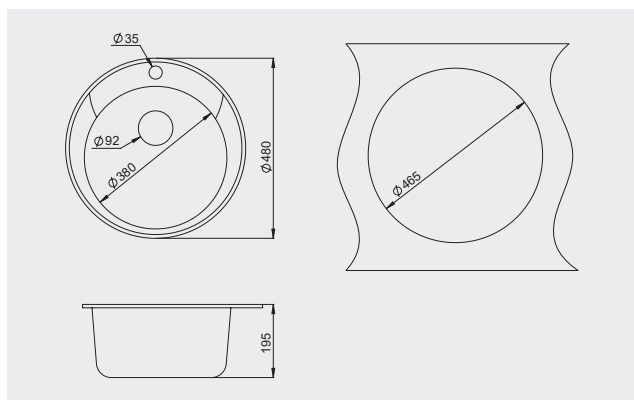

Смесители доступны во всех цветах серии "STANDART".