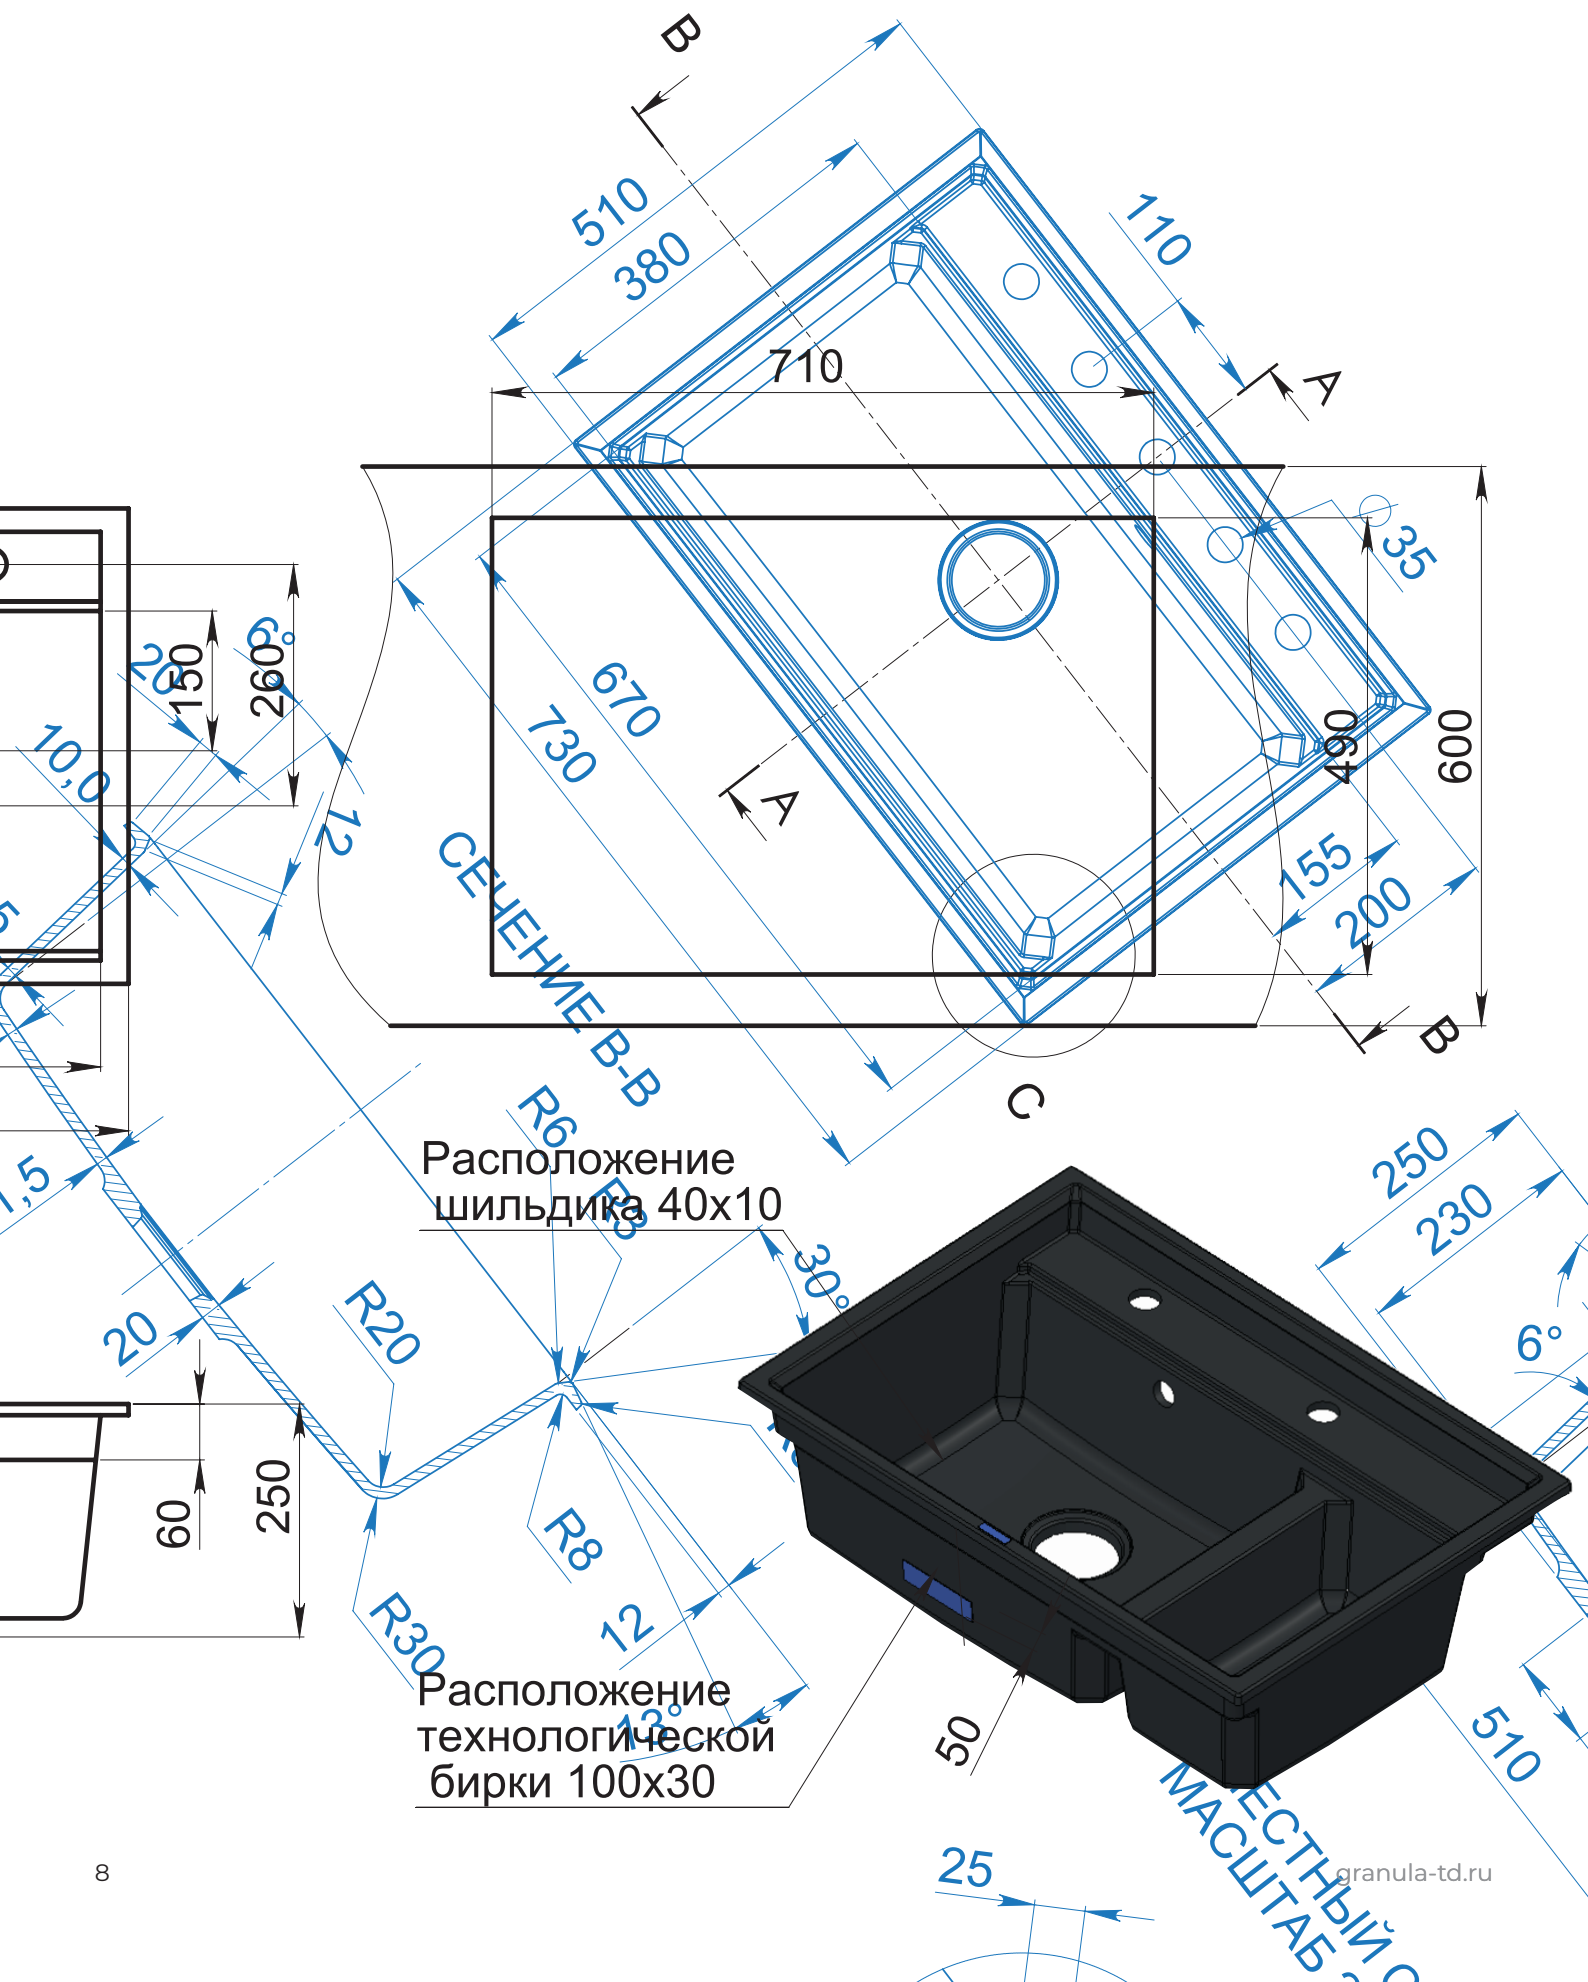

# Мойки серии "Kitchen Space" - инновационный кухонный комплекс