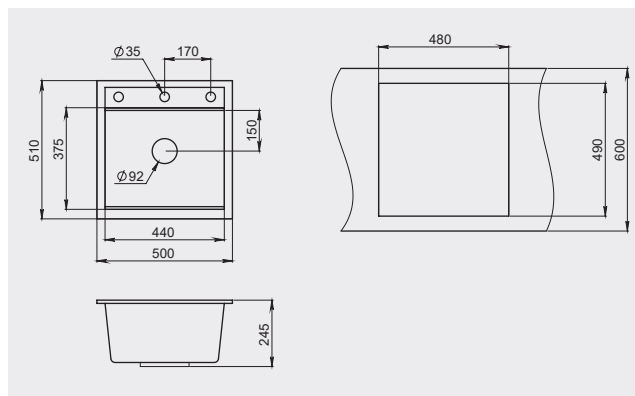

Размеры и установка

Смесители доступны во всех цветах моек серии "Kitchen Space".