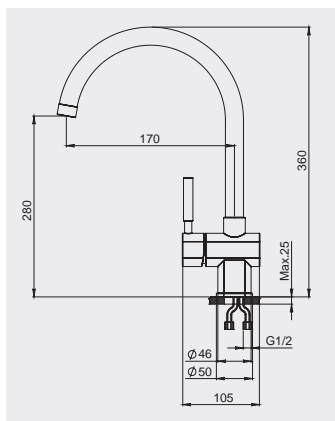

Размеры и установка

Белый

Базальт

Классик

Бежевый

Черный

Корпус: латунь
Покрытие: хром
Картридж: керамический дисковый D25 мм
Шланги: 1/2 400 мм
Отверстие под смеситель: 35 мм
Установочные крепежи: сталь и латунь

- Вращающийся излив 360 градусов.