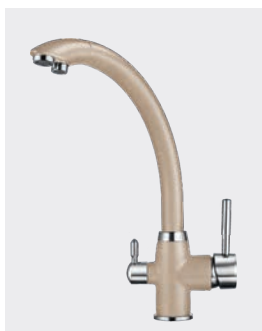

Рекомендованные смесители

Granula GR-2167