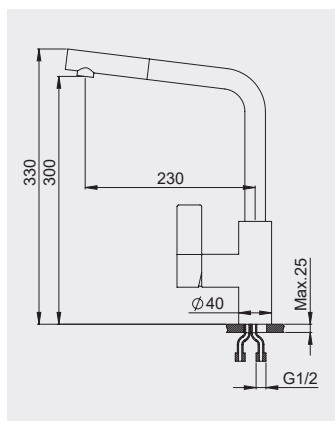

Размеры и установка